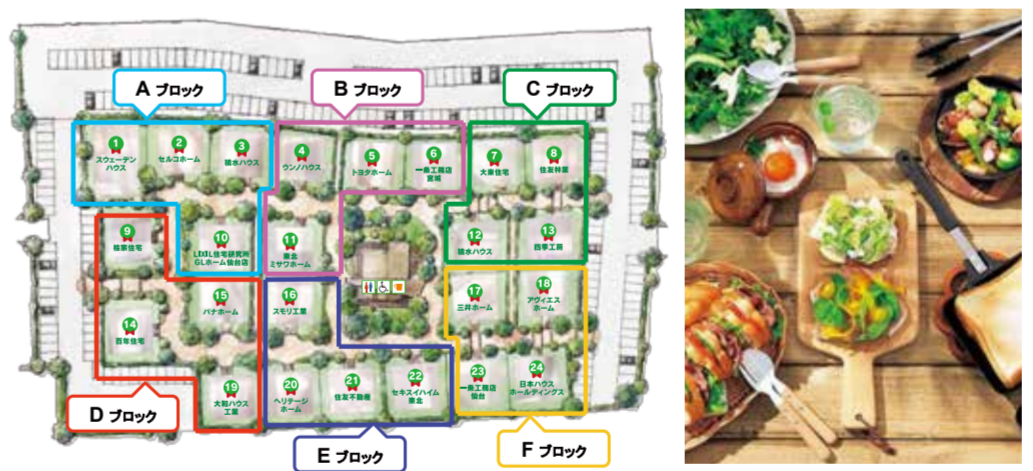

出来たてポップコーンプレゼント!!

人数 各日先着50名

アンケートWプレゼント

やさしいごちそう選べるカタログギフトをプレゼント

アンケートにお答えの方の中から抽選で10名様にプレゼント

ブロック分けスタンプラリー

展示場をA~Fの6ブロックに分け、1ブロックの4棟全てを見学した方に、開催日 毎週土日 「春の光を浴びながら“ちょっと”差がつく、外ごはんシリーズ」プレゼント。人数 各日先着20名様

<p>アンケートプレゼント</p> <p>桜花爛漫 桜そば2食組</p>	<p>平日先着プレゼント</p> <p>デューパーボトル500ml (携帯巾着袋付き)</p> <p>開催日 3月31日(金)までの土日を除く平日。</p>
--------------------------------------	--

アウトドア アクティブバッグ

フェイスブックのいいね!を クリックした画面を提示の上、「アンケート」にお答えいただくと、もれなくご賞品のプレゼントします。

※先着100組様とさせていただきます。商品がなくなり次第終了となります。

名取市文化会館そば

なとり りんくうタウン総合住宅展示場

ジアス

www.rinkuu.jp りんくう展示場 検索