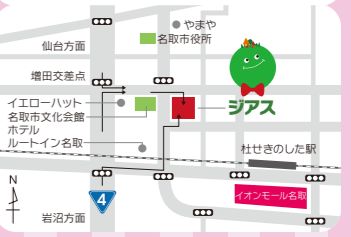

# なとり りんくうタウン総合住宅展示場 東北最大 全24棟最新のモデルハウスが勢揃い!

サイトの情報やアクセスはWEBでチェック!

## 名取市文化会館そば

なとり りんくうタウン総合住宅展示場